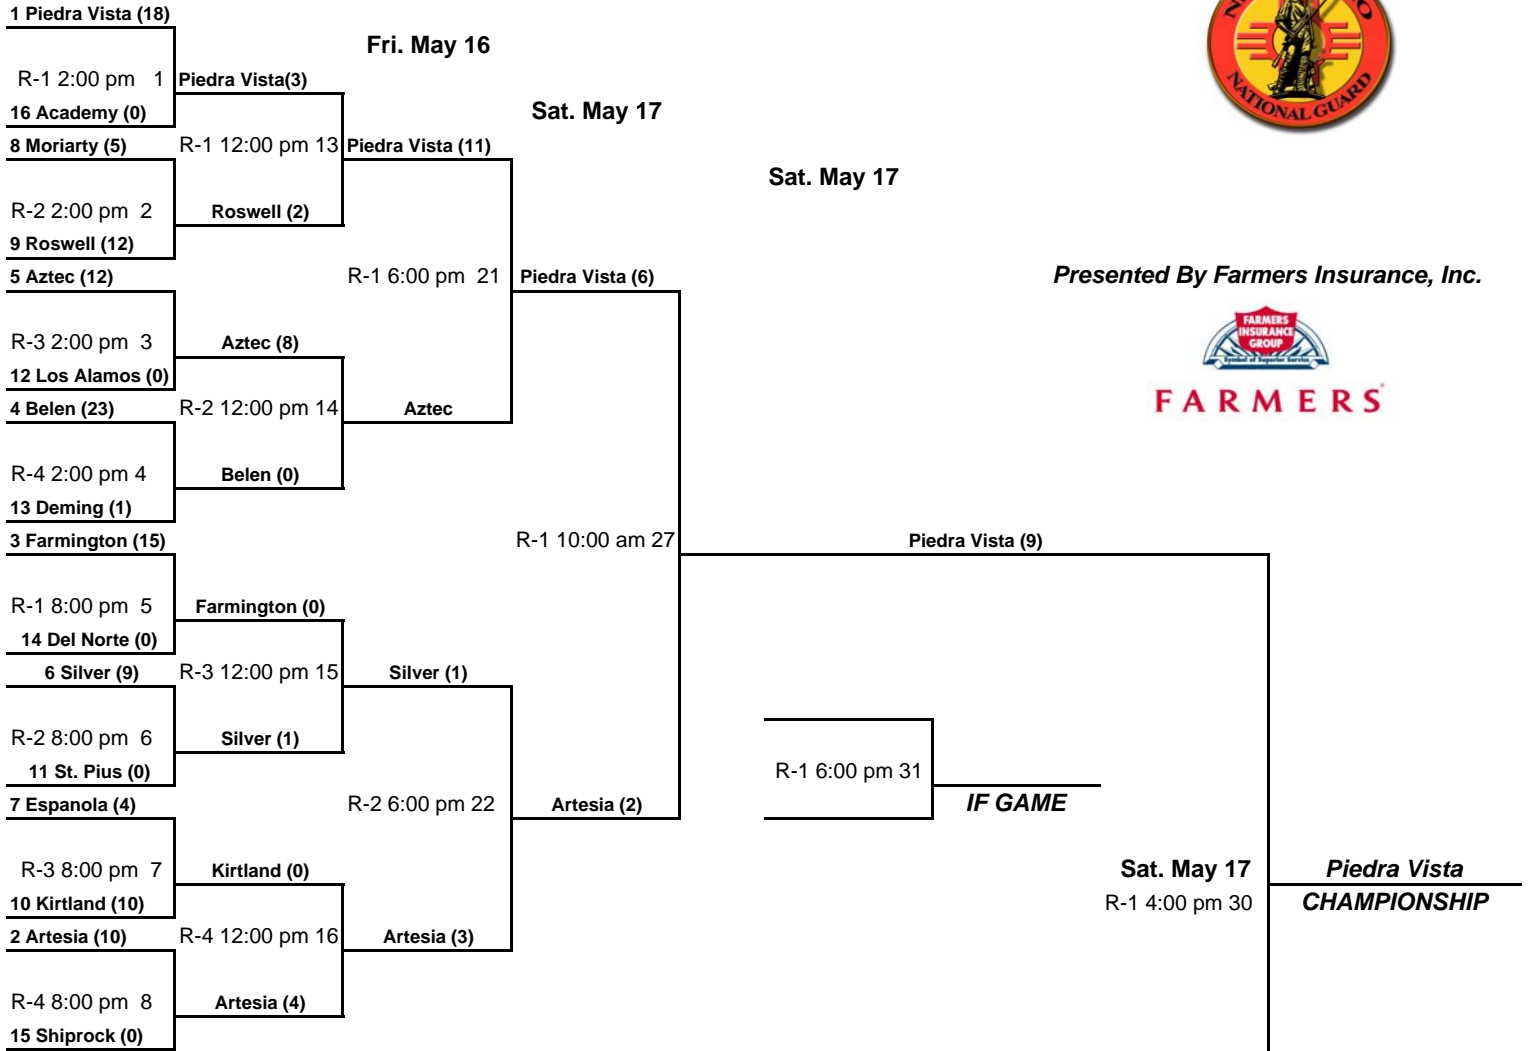

FARMERS

Fri. May 15

Fri. May 16

Fri. May 16

Sat. May 17

Sat. May 17

Sat. May 17

Field Legend