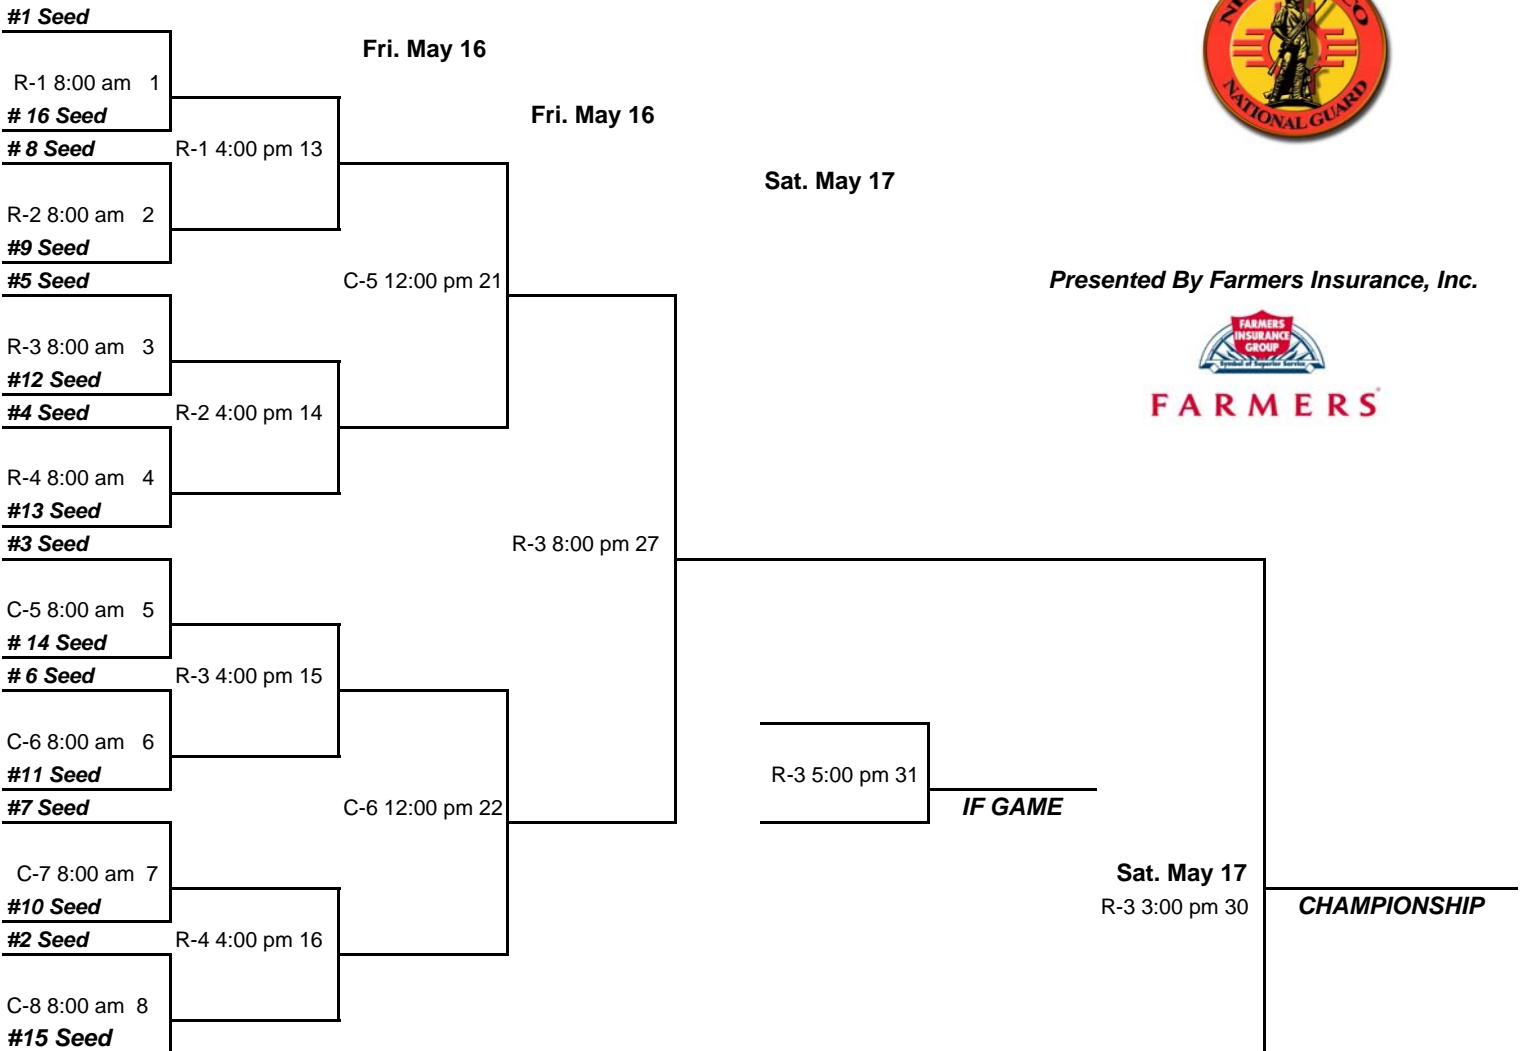

Sat. May 17

Thur.. May 15    Fri. May 16    Fri. May 16    Fri. May 16    Sat. May 17    Sat. May 17  
Loser 27

**NOTE: INCLEMENT WEATHER - SINGLE ELIMINATION TOURNAMENT**